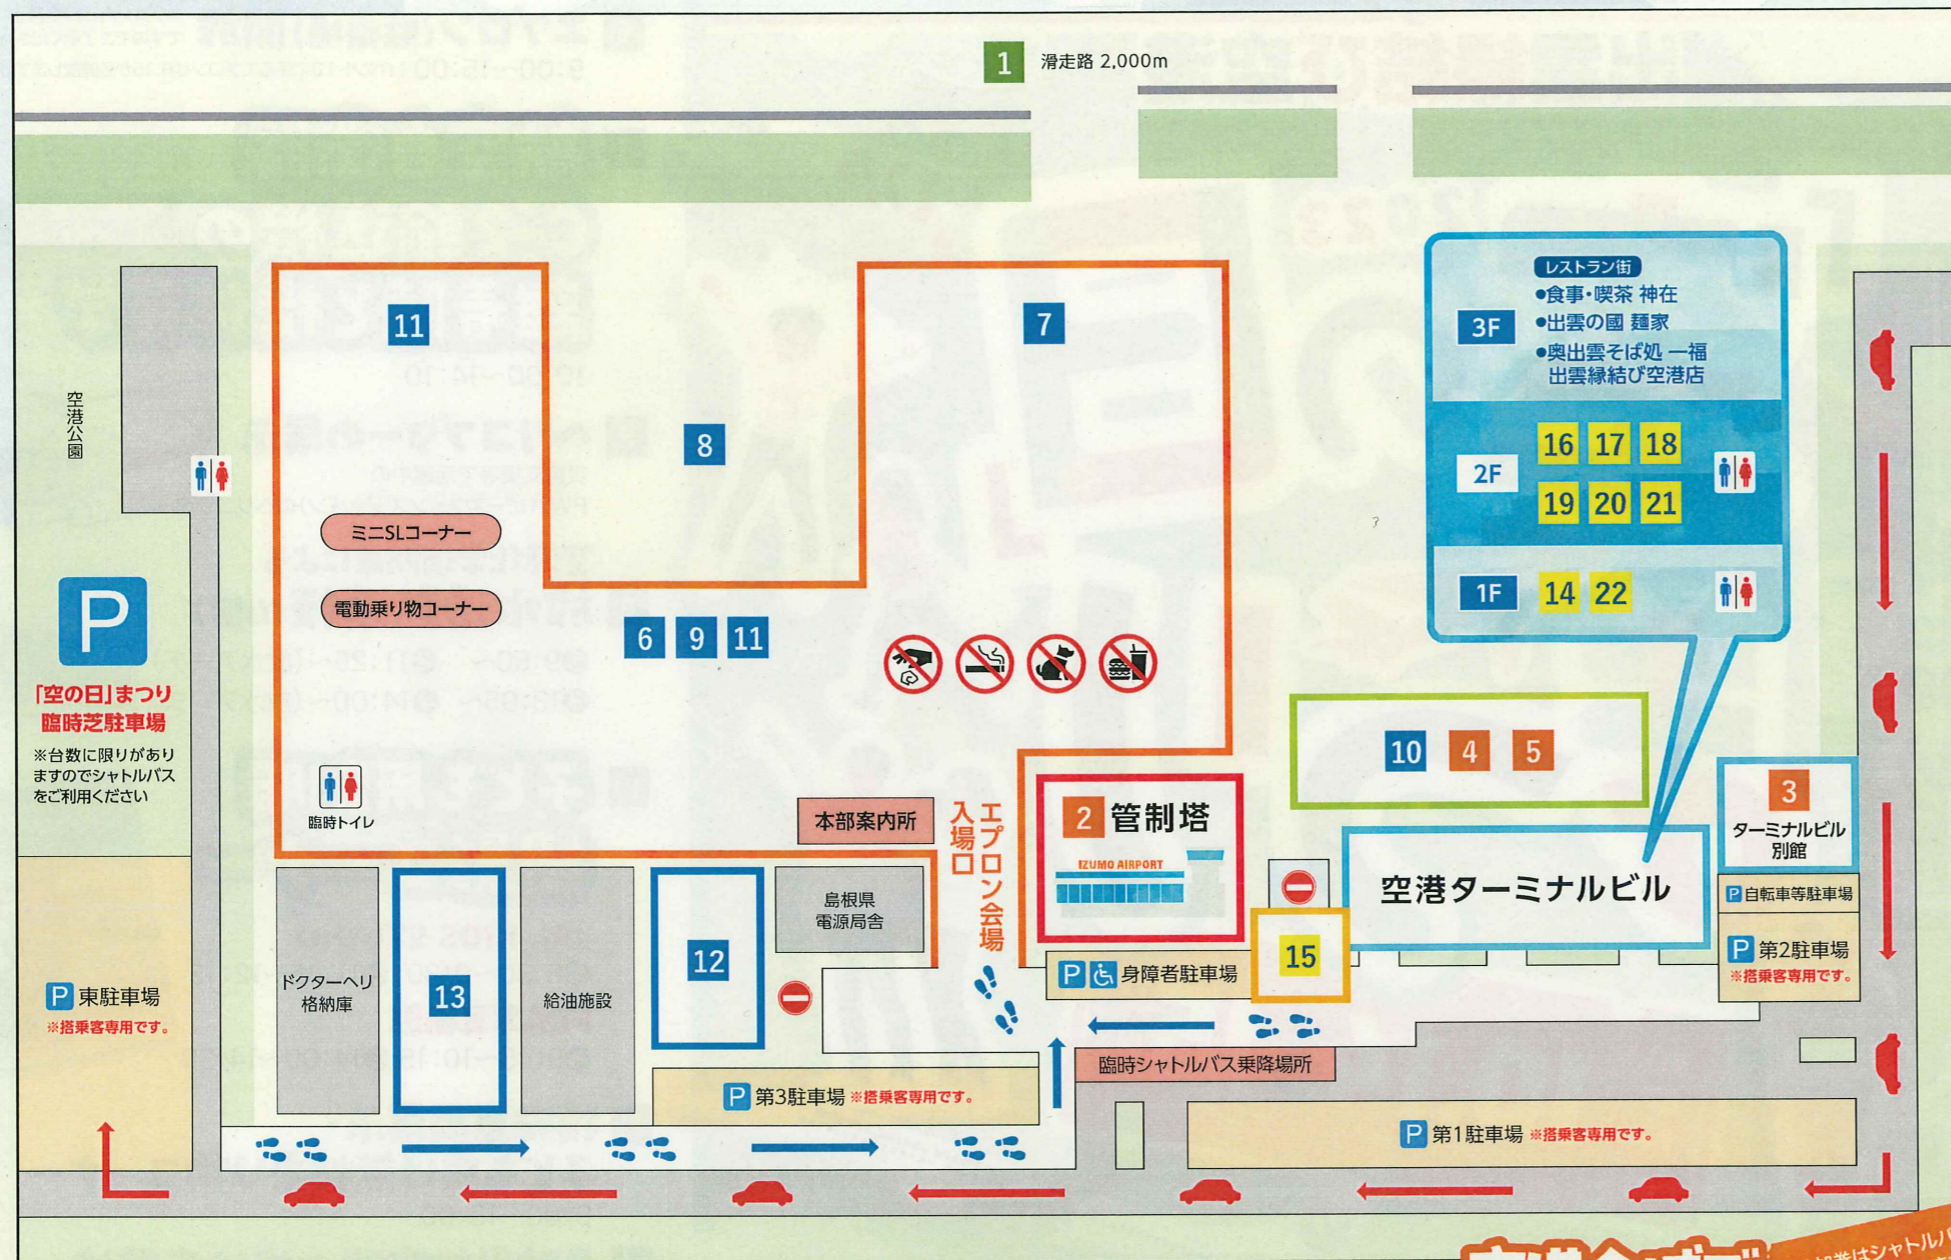

18 店舗イベント 9:00~15:00

●山陰銘菓
因幡の白うさぎ目付け体験
(1階国際線到着ロビー)
●JALグッズ販売
(BLUE SKYロビー店前)

19 フライトシミュレーター

無料体験 10:00~15:00

「空の日」イベント
特別コース(3分
間)での無料体験
会です。

20 中日本航空専門学校による
プッシュバック
シミュレーター

無料体験

9:00~15:00

21 国際線
コンコース開放

9:30~14:30

22 自衛隊広報ブース

9:00~15:00

会場案内図

- 1 早朝ランウェイ(滑走路)ウォーク
- 2 管制塔見学
- 3 JAL航空教室&中日本航空専門学校によるマーシャリング体験
- 4 FDAによる航空機見学
- 5 スマホでOK!親子ヒコキ写真教室
- 6 エプロン(駐機場)開放
- 7 航空自衛隊C-2輸送機の離着陸と機体見学
- 8 ヘリコプターの展示
- 9 空港化学消防車による放水活動演技
- 10 子ども制服撮影コーナー JAL KIDS STUDIO・FDA写真撮影
- 11 特殊車両展示・子ども向け無料乗り物コーナー
- 12 県防災航空隊の格納庫開放
- 13 県警航空隊の格納庫開放
- 14 スタンブラリー
- 15 屋台の販売
- 16 スイーツマーケット
- 17 ご縁結び空港産直マーケット
- 18 店舗イベント
- 19 フライトシミュレーター 無料体験
- 20 中日本航空専門学校によるプッシュバックシミュレーター 無料体験
- 21 国際線コンコース開放
- 22 自衛隊広報ブース

無料シャトルバスをご利用ください

乗り場 臨時駐車場

- JALまね本店斐川事務所(旧全農島根事務所)
- いりすの丘第一駐車場

「空の日」まつり駐車場のJALまね本店斐川事務所(旧全農島根事務所)、いりすの丘第一駐車場から無料シャトルバスを運行します。シャトルバスのご利用特典として、ご利用者全員に2023デザイン出雲空港オリジナルクリアファイルと参加賞つきスタンブラリー参加券、名古屋・静岡・仙台ペア往復航空券が当たる抽選券をプレゼントします。

駐車場について

「空の日」まつりの駐車場を空港外に設けていますが、やむを得ず空港に車でお越しの方は東駐車場南側の臨時駐車場をご利用ください。東側奥(穴道湖側)となっておりますので係員の指示に従ってください。駐車台数に限りがありますのでご了承ください。また周辺道路への駐車はしないでください。

空港全域でスタンブラリーを実施します!

9:00~15:00

空港敷地内におけるスタンブラリーを実施します。参加者には各種景品をもれなく準備しています。
 【景品】 JALモデルプレーン、しるたんぬいぐるみ、出雲空港オリジナルランウェイタオル等
 【景品交換所】 空港ターミナルビル1F