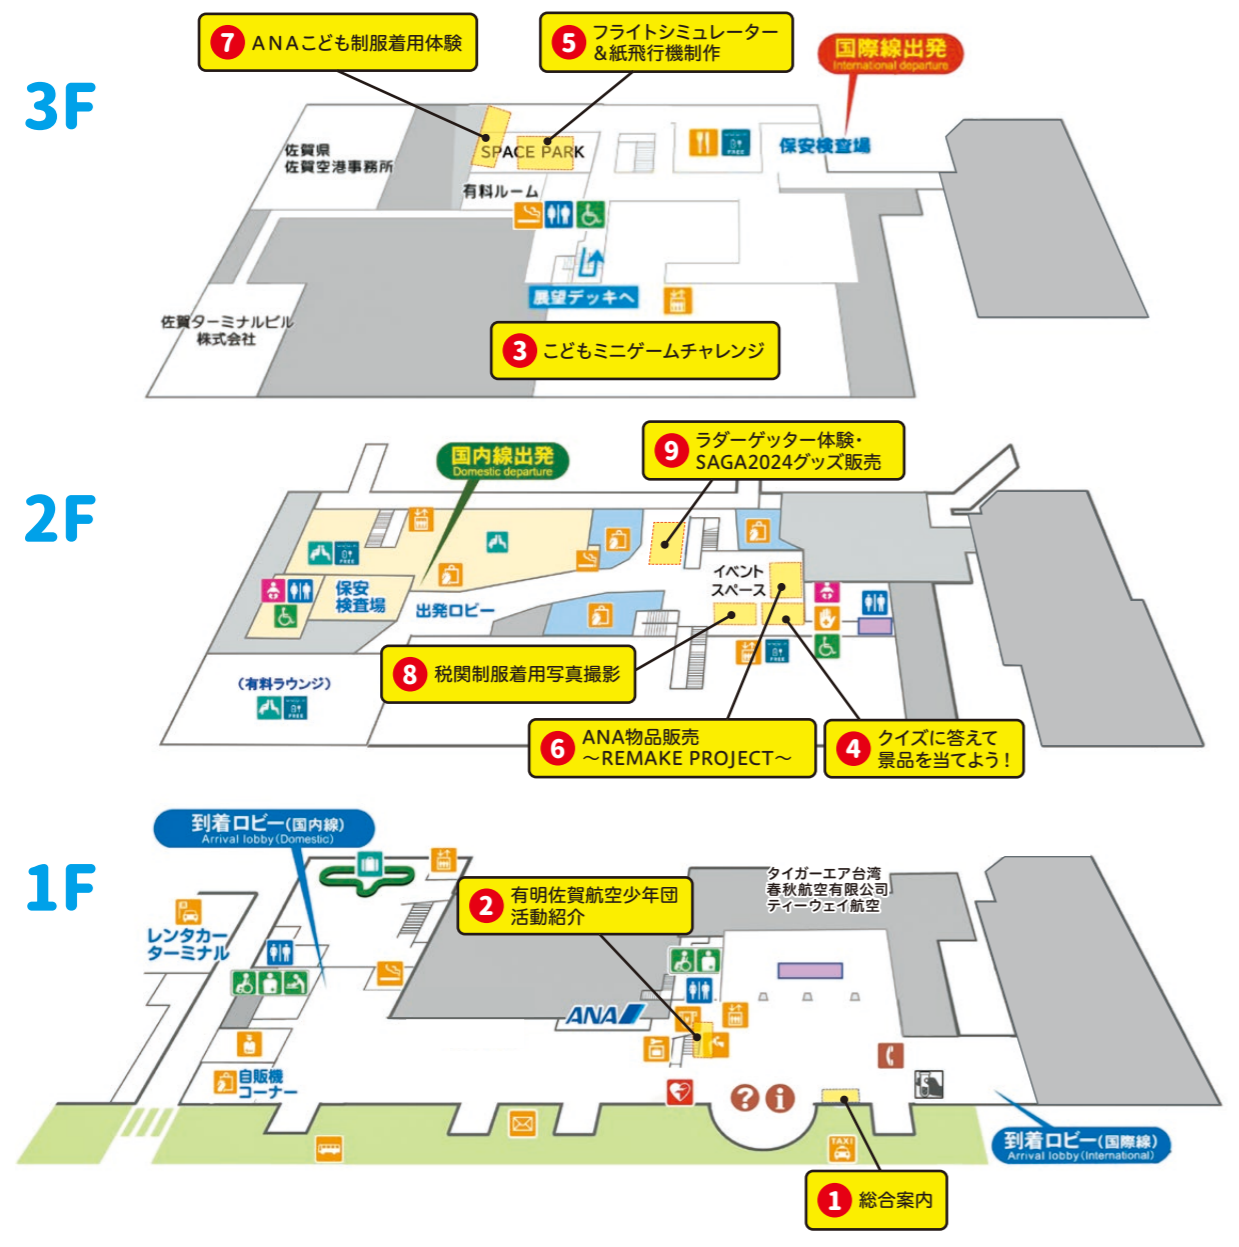

今年で開港25周年
九州佐賀国際空港

空のひ
空の日
フェスタ

令和5年9月24日(日)
九州佐賀国際空港・空港公園にて

イベント会場配置図

九州佐賀国際空港が、こんなに便利!

九州佐賀国際空港
に関するお問合せは

九州佐賀国際空港活性化推進協議会
TEL 0952-25-7104

九州佐賀国際空港 検索

空の日フェスタ
について、詳しくは

九州佐賀国際空港「空の日」フェスタ実行委員会事務局
(佐賀空港事務所内) TEL 0952-46-0150
✉ sagakuukou@pref.saga.lg.jp

九州佐賀国際空港 検索

2023年8月22日時点での情報です