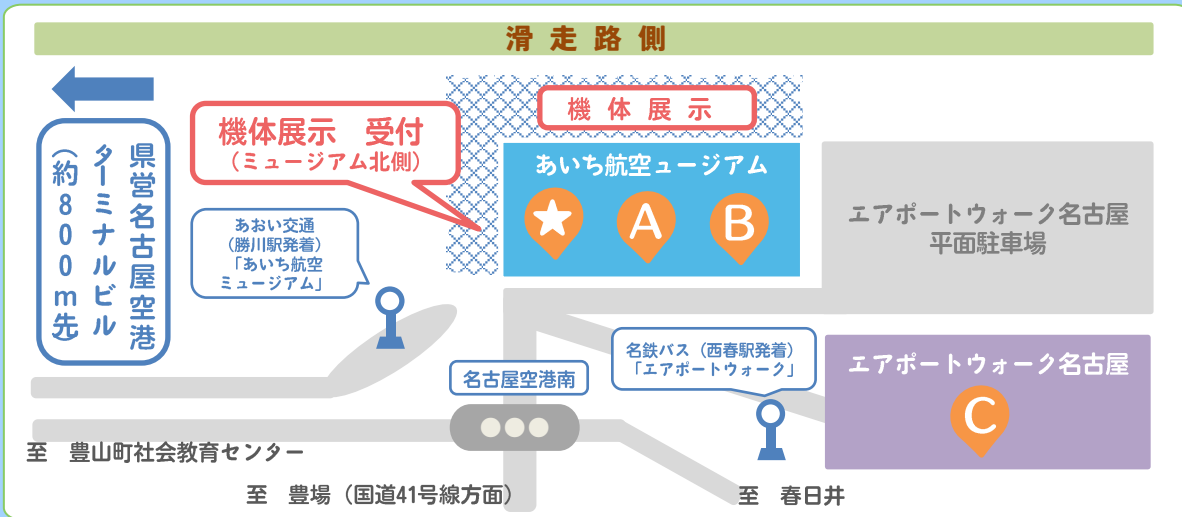

**あいち航空
ミュージアム 1階**
航空メッセプラザFDAブース

A

**あいち航空
ミュージアム 2階**
ミュージアム入口付近

B

**エアポートウォーク
名古屋 3階**
イベントステージ付近

C

**あいち航空
ミュージアム 2階**
有料区域 名機100選付近

プレミアムスタンプ ★

事務局記入欄

ミュージアム記入欄

注意事項

- ・同じ絵柄のスタンプは無効です。
- ・このスタンプラリーは11月23日限定です。