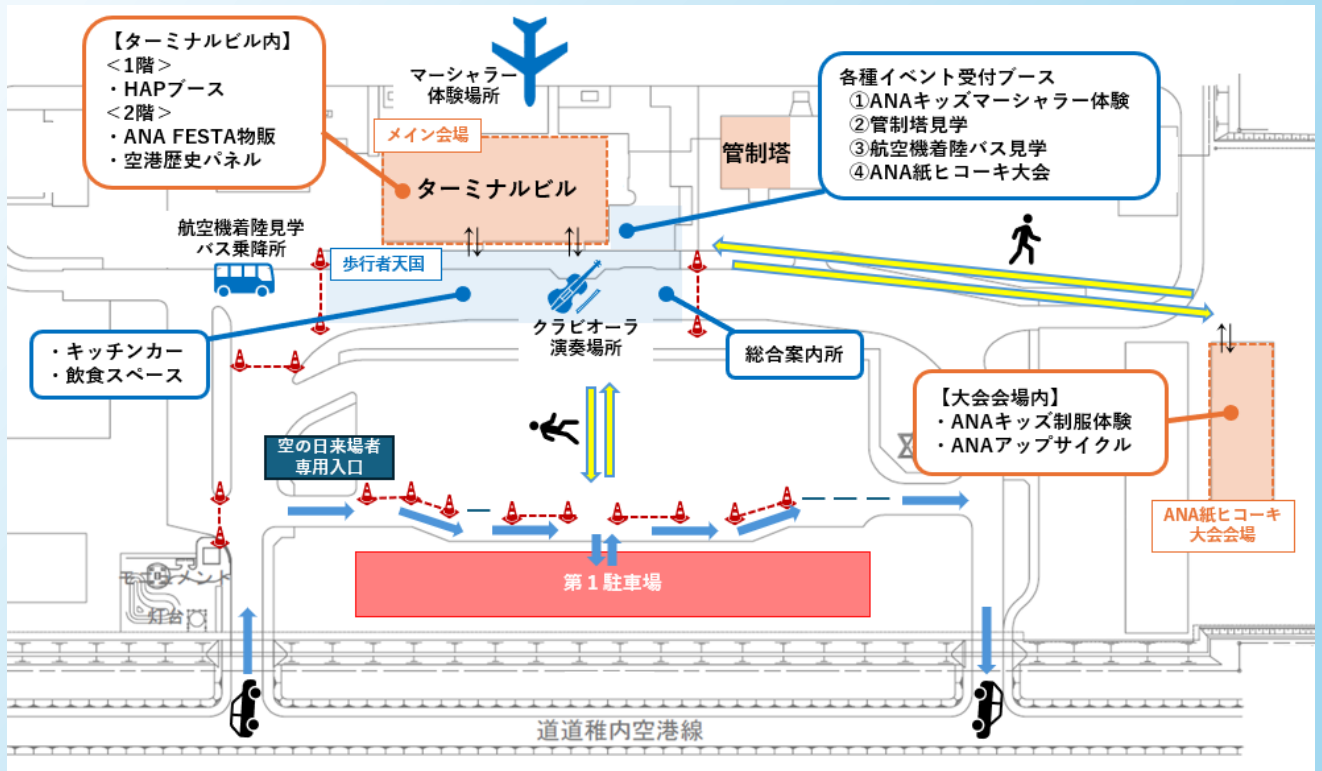

【主催】稚内空港「空の日」実行委員会

【お問合せ】事務局：北海道エアポート株式会社稚内空港事業所

☎：0162-27-2111

イベントタイムスケジュール

名称	始	10時	11時	12時	13時	14時	終
イベント	ANAキッズマーシャラー体験		【当日先着20名!!・体験時間1h】 受付10:00・体験10:30				
	管制塔見学		【全4回実施・各回当日先着25名!!・見学時間30min】 ①受付10:00・見学10:50、②受付11:00・見学11:40、③受付11:30・見学12:30、④受付12:30・見学13:20				
	制限区域内 航空機着陸バス見学		【全2回実施・各回当日先着20名!!・見学時間1h】 ①受付10:00・見学10:30、②受付11:00・見学12:05				
	りんぞうくん・出汁之介 登場						
	ANA紙ヒコーキ大会		【当日先着50名!!・競技時間1h30min】 受付10:30・競技13:00				
	太陽とツナガル電池の音コンサート					観覧無料	
出店ブース	ANAキッズ制服体験		「ANAアップサイクル販売」終了次第スタート				
	ANAアップサイクル販売		売り切れ次第終了				
	ANA FESTA 物販	9:00より営業				16:30まで営業	
	北海道開発局 空港歴史パネル展						
	HAPブース	詳細内容は「稚内空港HP」をチェック!					
	総合案内所	FDAグッズ（組立て飛行機・ぬりえ）を無料配布! ※なくなり次第終了					
	屋台・キッチンカー	ラーメン・焼き鳥・小籠包・ドーナツ・モンブランなど					
✈ 飛行機 フライト時間			着11:10・発11:45		着12:45・発13:30		

会場図面

【注意事項】

- ・天候状況などによりイベントの変更や中止になる可能性があります。
- ・来場される方は係員の指示に従い、来場者専用駐車場へ駐車願います。
- ・混雑時は入場制限を行うことがありますので、なるべく複数人で1台の車に同乗の上、ご来場ください。
- ・駐車場内の事故などについては一切の責任を負いませんのでご了承ください。
- ・会場での飲食は飲食スペースにてお願いいたします。
- ・ごみの分別にご協力ください。